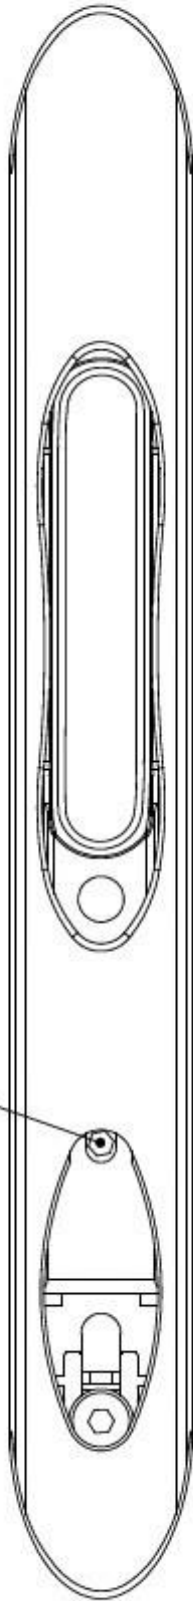

SERRURE COQUILLE SIMPLE 5147

Fermé

Ouvert

Réglage en
profondeur
du crochet
ou de l'axe

Blocage du
crochet ou
de l'axe