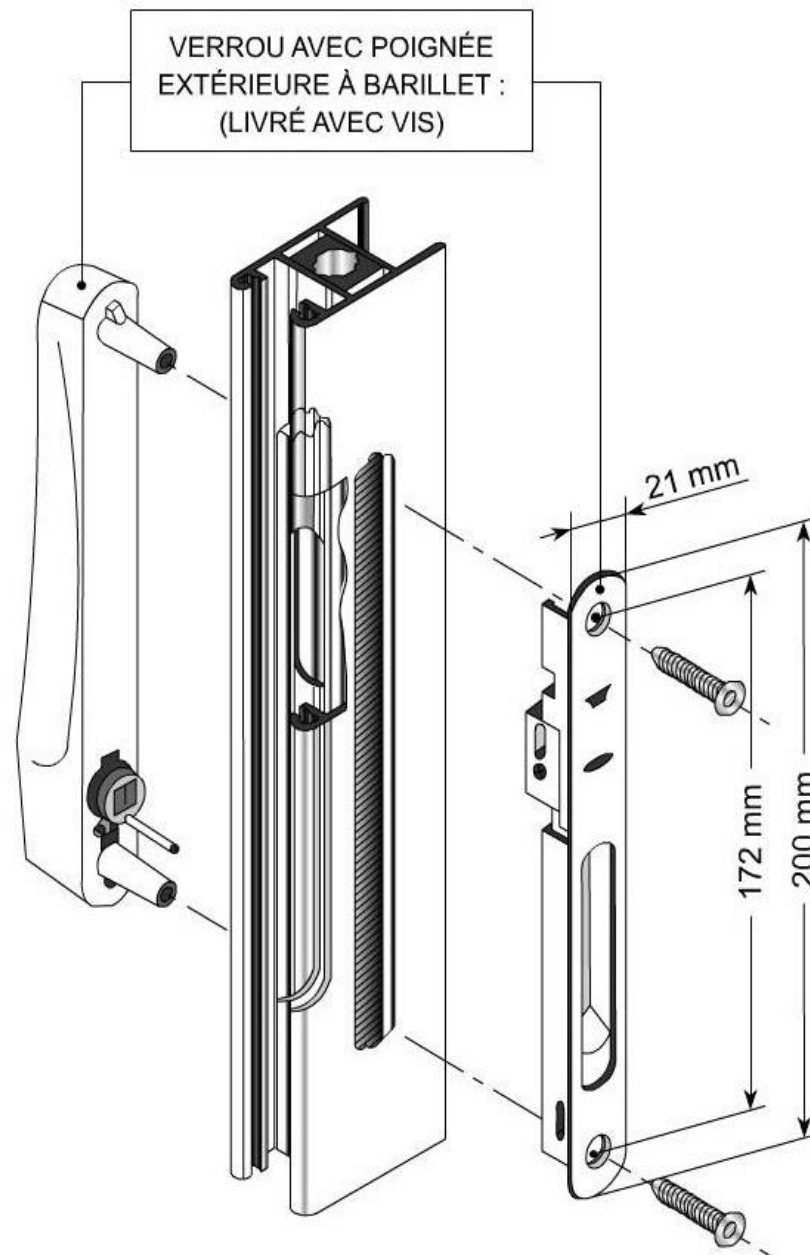

SCHUCO DOUBLE À CLÉ 234390 (NOIR)

SIEGE SOCIAL
71 Impasse Des Tamaris
Le Diamant Bleu
83140 Six Fours les plages
DEPOT / RETRAIT DES
MARCHANDISES
178 Avenue Henri Guillaume
83500 La Seyne sur mer

SCHUCO DOUBLE À CLÉ 234390 (NOIR)