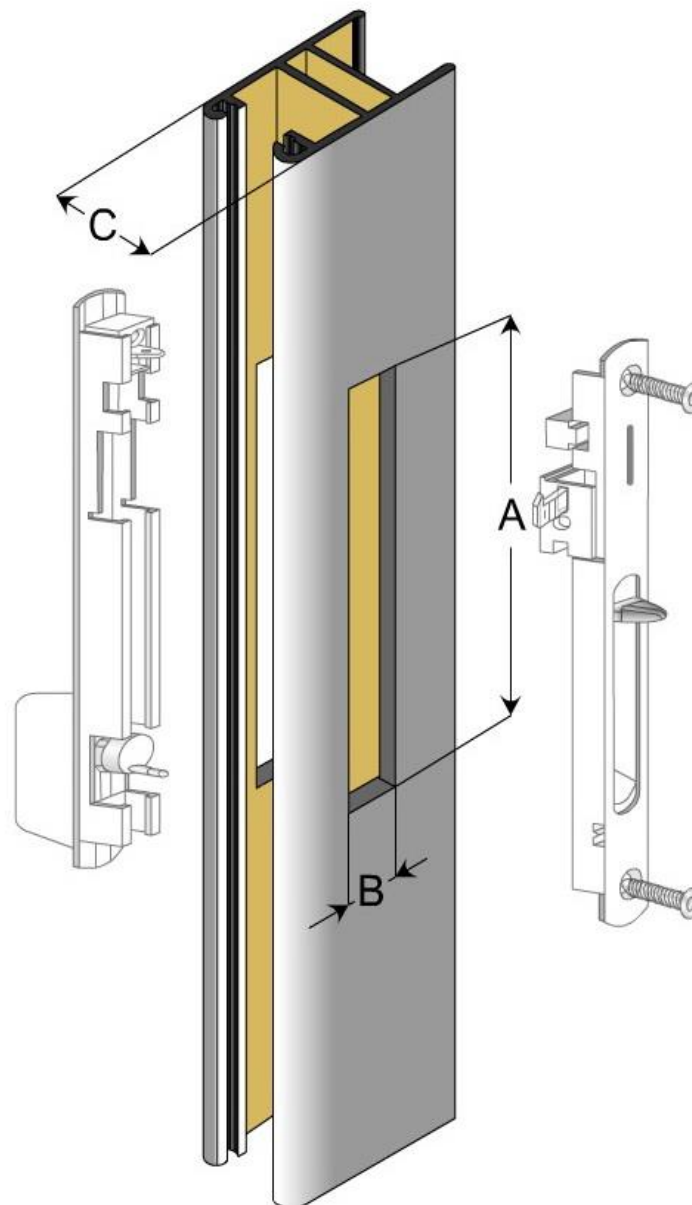

COTATION MONTANT / SERRURE DOUBLE À CLÉ

Côte "A" :	mm
Côte "B" :	mm
Côte "C" :	mm